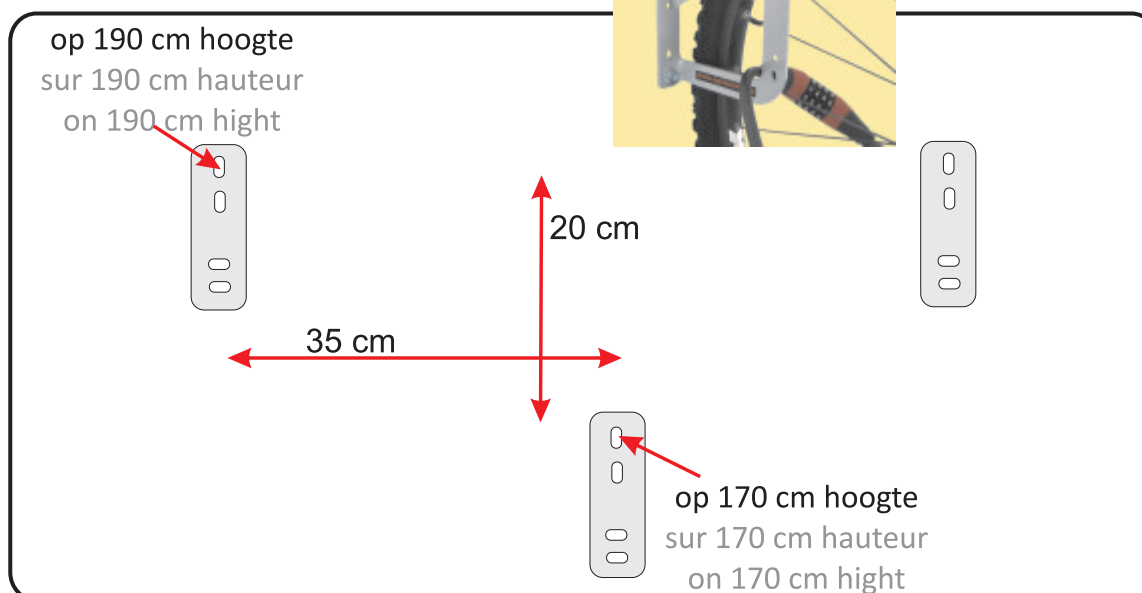

Afmetingen montagehoogte FIETS-HAKEN **HOOG-LAAG**
Hauteur de montage de CROCHETS de VÉLOS **HAUT-BAS**
Mounting height of BICYCLE **HOOKS UP-DOWN**

art. nr. C-10-FH1

art. nr. C-10-FH2

Let wel : Dit zijn adviesafmetingen. Hiervan kan afgeweken worden naargelang type, grootte en stuurbreedte van de fiets.

Attention : Ces dimensions ont un caractère consultatif. Cela peut changer, selon le type, la taille et la largeur du guidon de vélo.

Please note : These measurements are advisory. It can be different, depending on type, size and handlebar width of the bicycle.