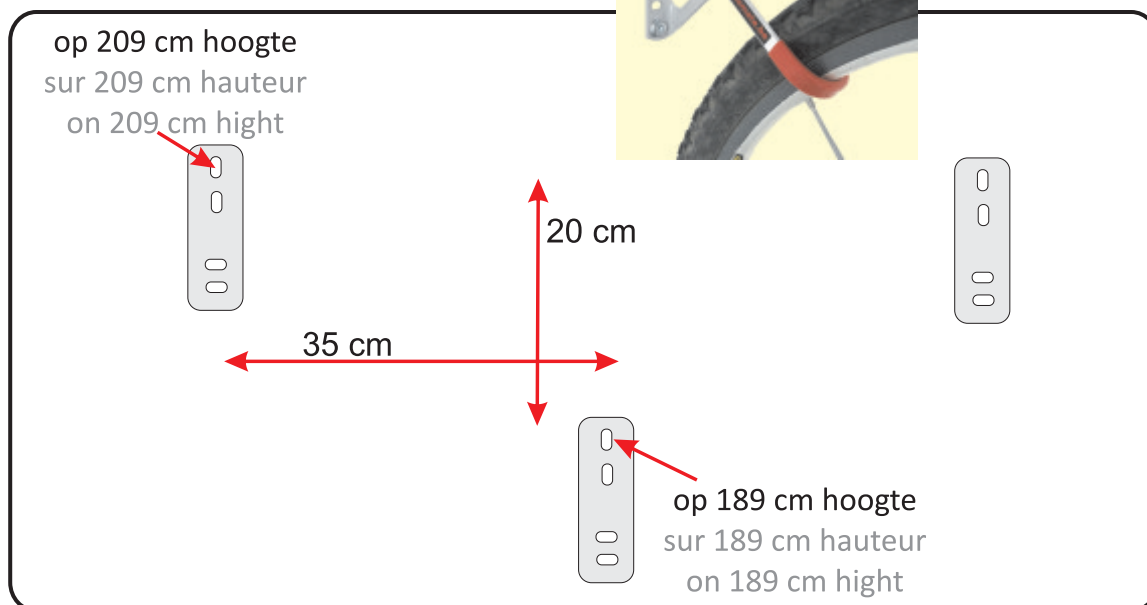

Afmetingen montagehoogte FIETS-HAKEN **HOOG-LAAG**
Hauteur de montage de CROCHETS de VÉLOS **HAUT-BAS**
Mounting height of BICYCLE **HOOKS UP-DOWN**

art. nr. C-10-FH1

art. nr. C-10-FH2

Let wel : Dit zijn adviesafmetingen. Hiervan kan afgeweken worden naargelang type, grootte en stuurbreedte van de fiets.

Attention : Ces dimensions ont un caractère consultatif. Cela peut changer, selon le type, la taille et la largeur du guidon de vélo.

Please note : These measurements are advisory. It can be different, depending on type, size and handlebar width of the bicycle.