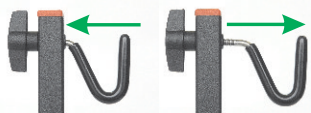

SUPPORT de VELO

C-10-FS

Règlable selon la forme des bras arrière.
Apte pour vélo de course, VTT, ainsi que vélo urbain.

Protection d'une épaisseur de 1,5 mm,
résistant à l'usure, pour éviter des dégâts
et des rayures.

Assez d'espace entre crochet et roue,
de sorte que la roue peut tourner
pendant le réglage, la lubrification
et le nettoyage.

VTT

Vélo de course

Vélo urbain