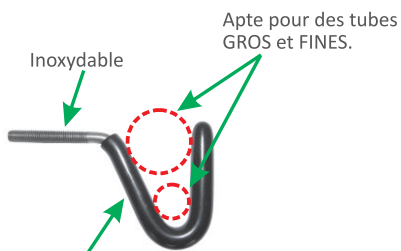

SUPPORT de VELO

C-10-FS

Règlable selon la forme des bras arrière.
Apte pour vélo de course, VTT, ainsi que vélo urbain.

Protection d'une épaisseur de 1,5 mm,
résistant à l'usure, pour éviter des dégâts
et des rayures.

Assez d'espace entre crochet et roue,
de sorte que la roue peut tourner
pendant le réglage, la lubrification
et le nettoyage.

VTT

Vélo de course

Vélo urbain