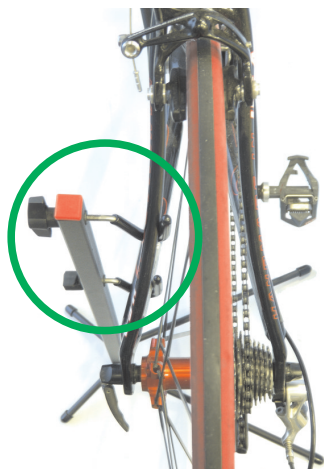

SUPPORT de VELO

C-10-FS

Règlable selon la forme des bras arrière.
Apte pour vélo de course, VTT, ainsi que vélo urbain.

Protection d'une épaisseur de 1,5 mm,
résistant à l'usure, pour éviter des dégâts
et des rayures.

Assez d'espace entre crochet et roue,
de sorte que la roue peut tourner
pendant le réglage, la lubrification
et le nettoyage.

VTT

Vélo de course

Vélo urbain