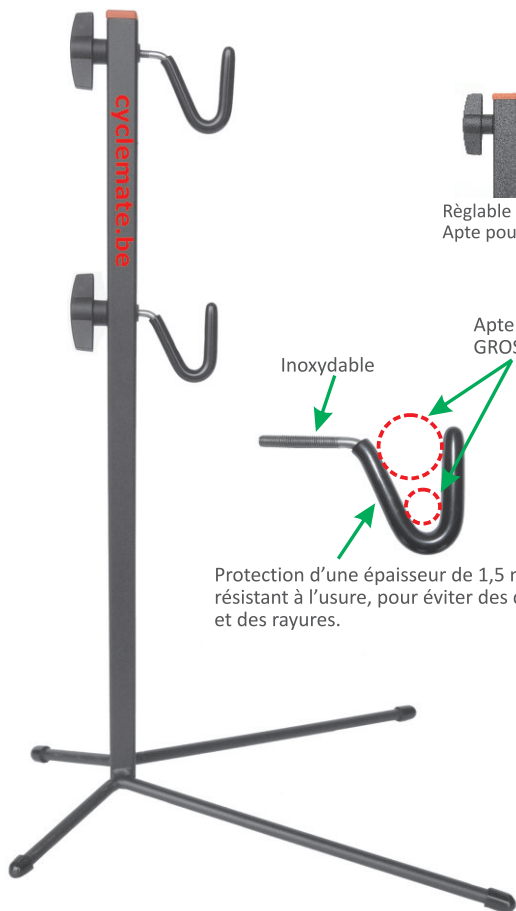

SUPPORT de VELO

C-10-FS

Règlable selon la forme des bras arrière.
Apte pour vélo de course, VTT, ainsi que vélo urbain.

Protection d'une épaisseur de 1,5 mm,
résistant à l'usure, pour éviter des dégâts
et des rayures.

Assez d'espace entre crochet et roue,
de sorte que la roue peut tourner
pendant le réglage, la lubrification
et le nettoyage.

VTT

Vélo de course

Vélo urbain